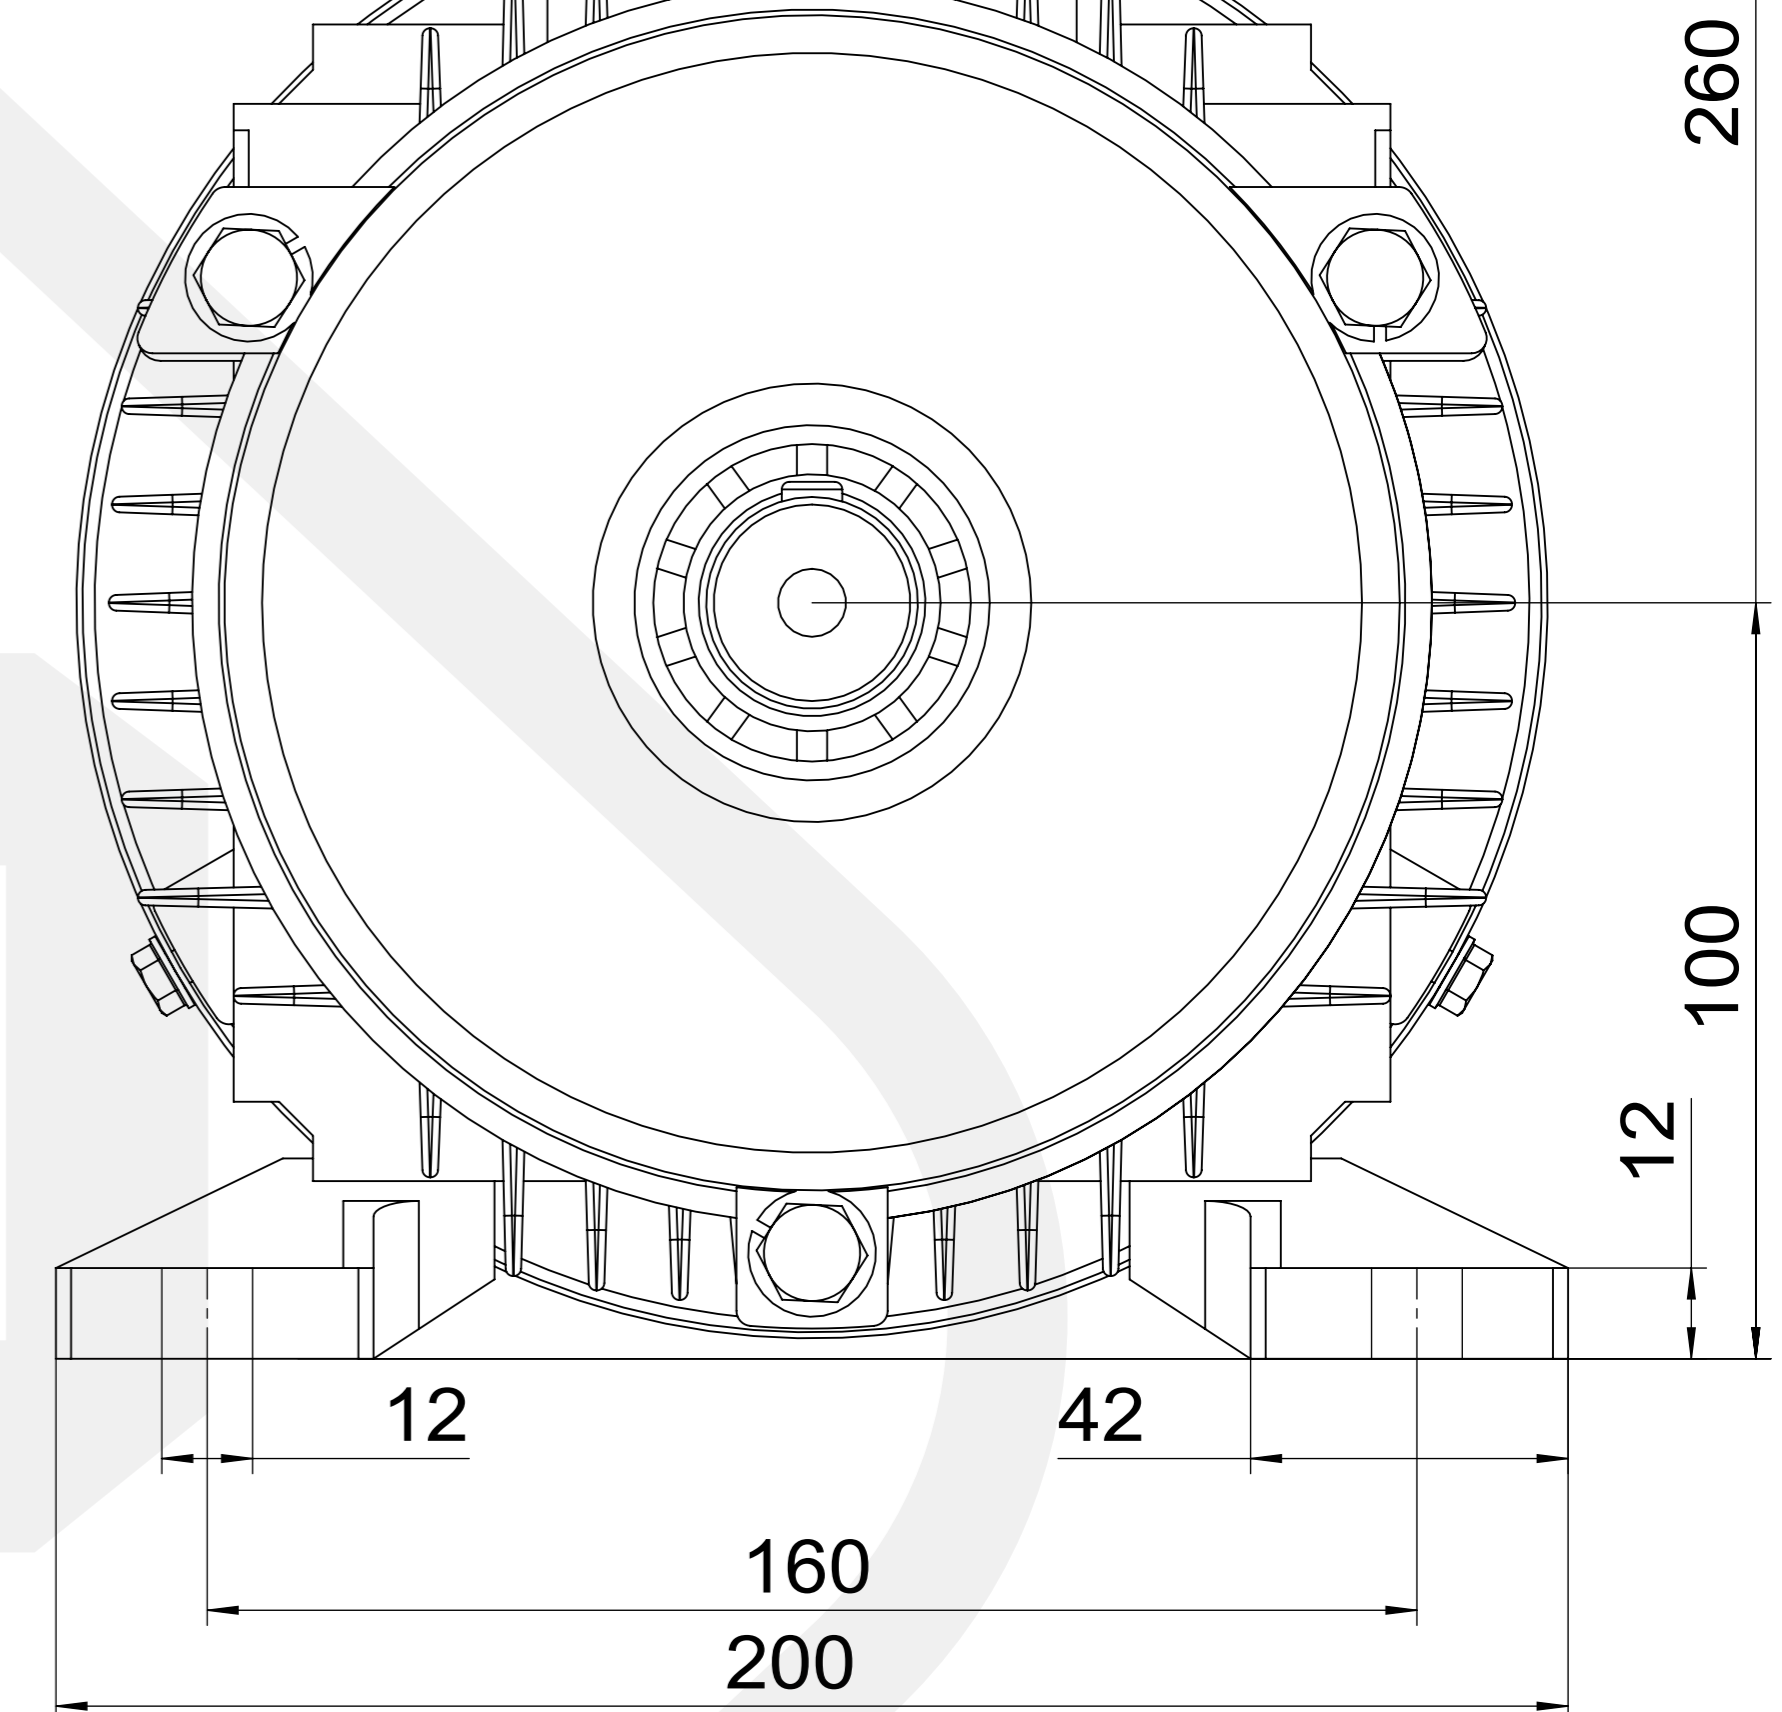

106

2-M32X1.5

106

A-A
1:1

S.R.O.

1ALZ-100L-B3
Mounting diagram