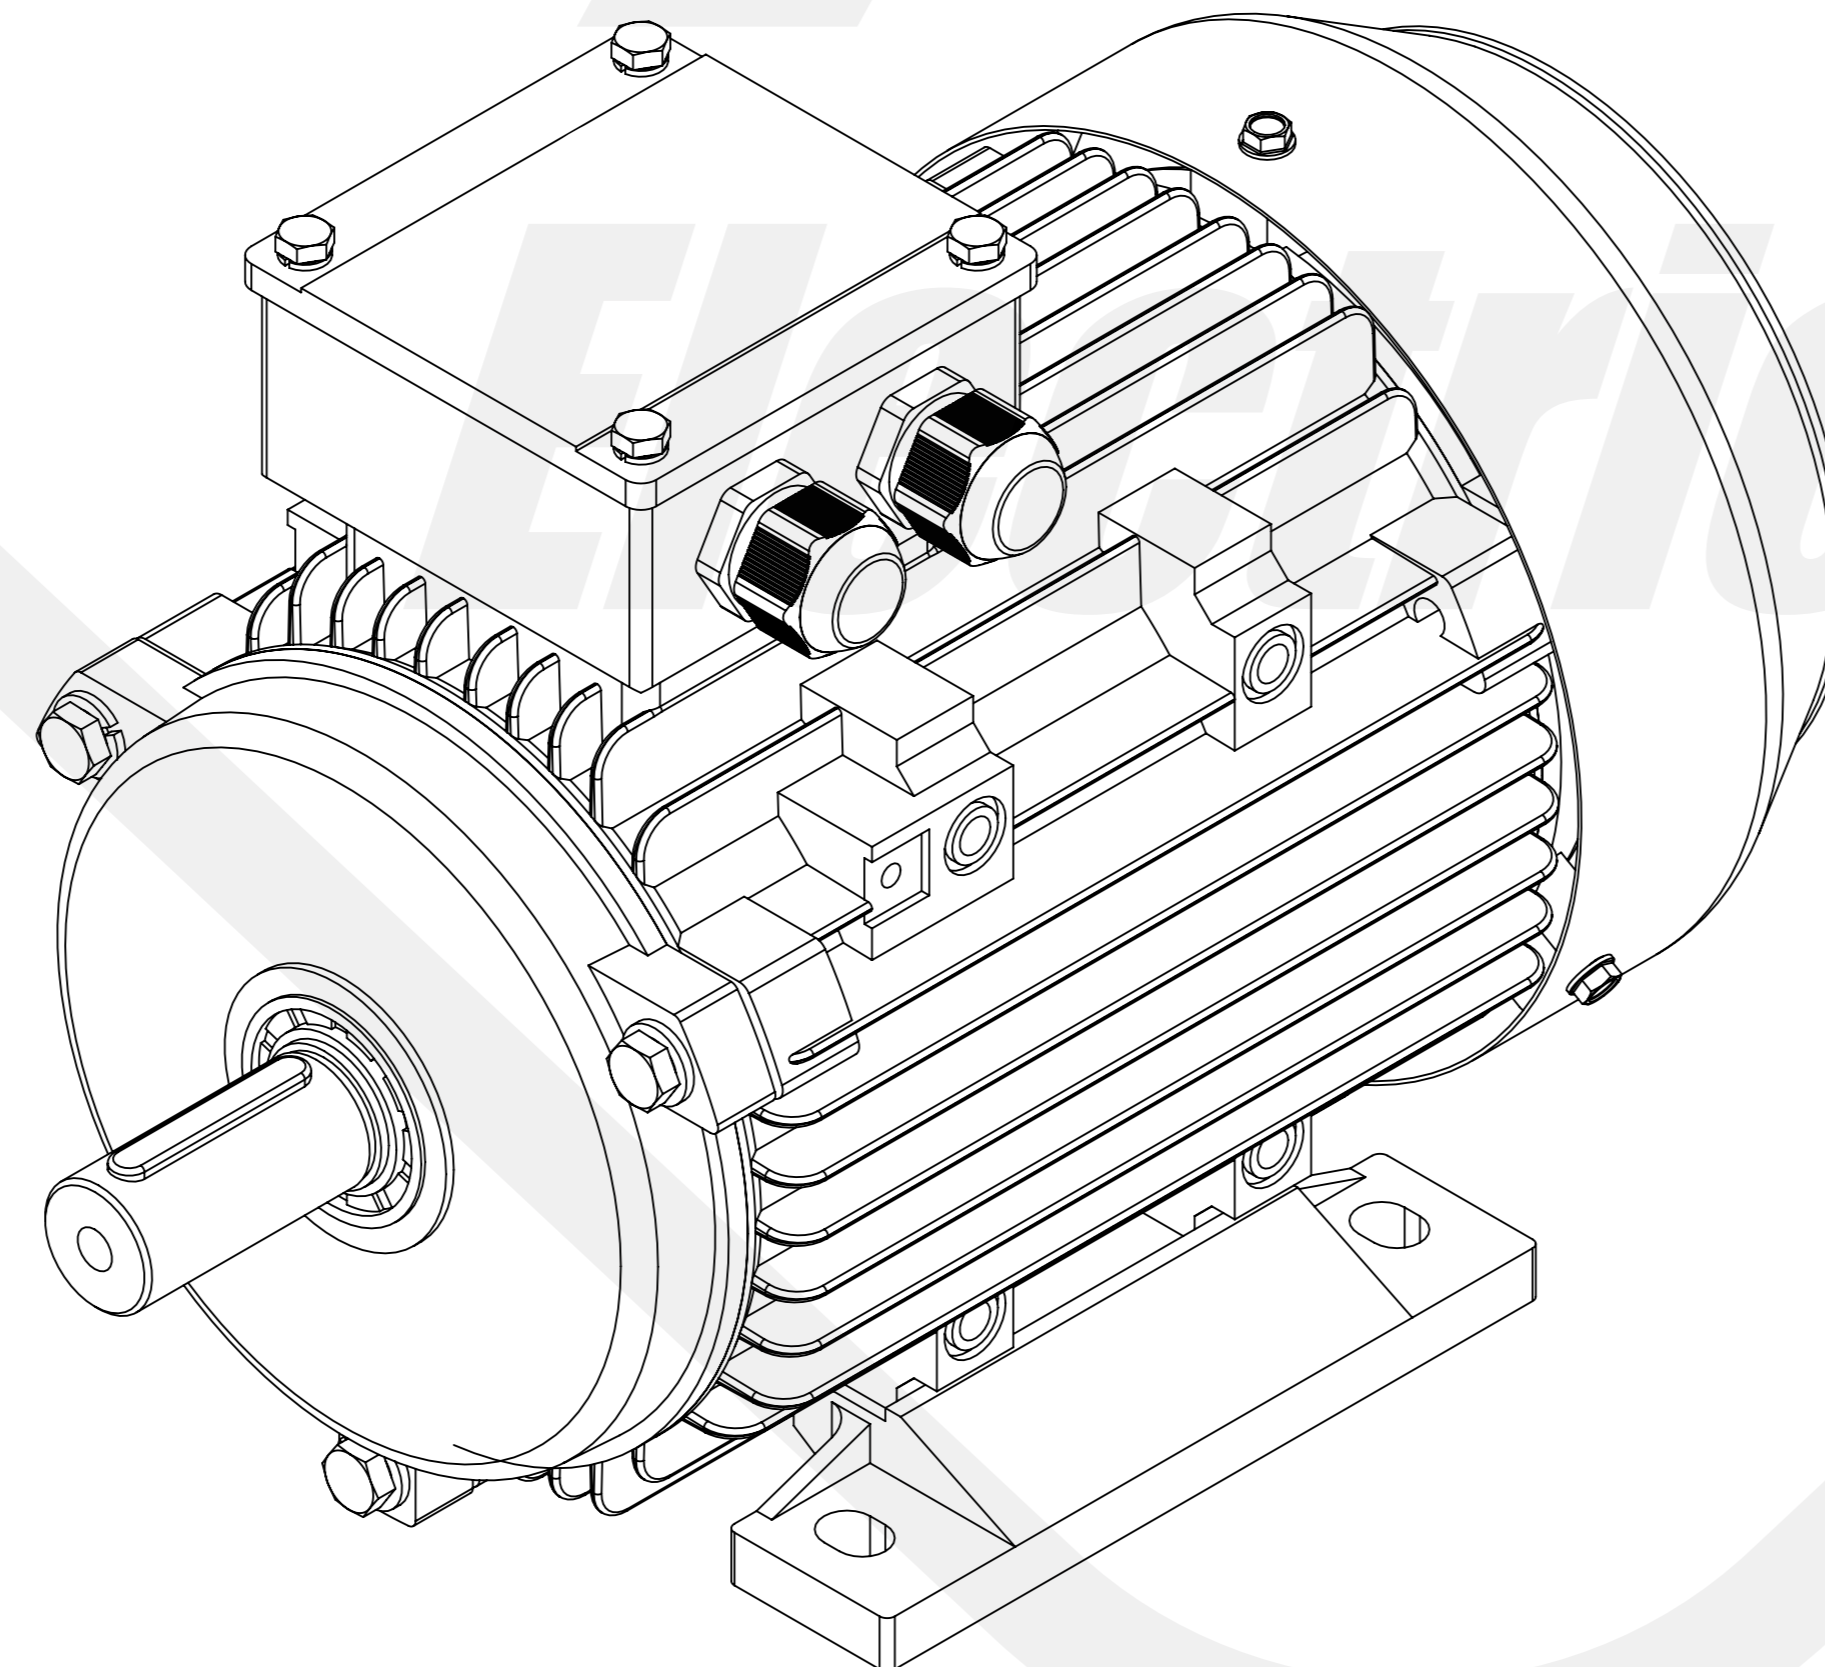

106

2-M32X1.5

106

A-A
1:1

S.R.O.

1ALZ-100L-B3
Mounting diagram