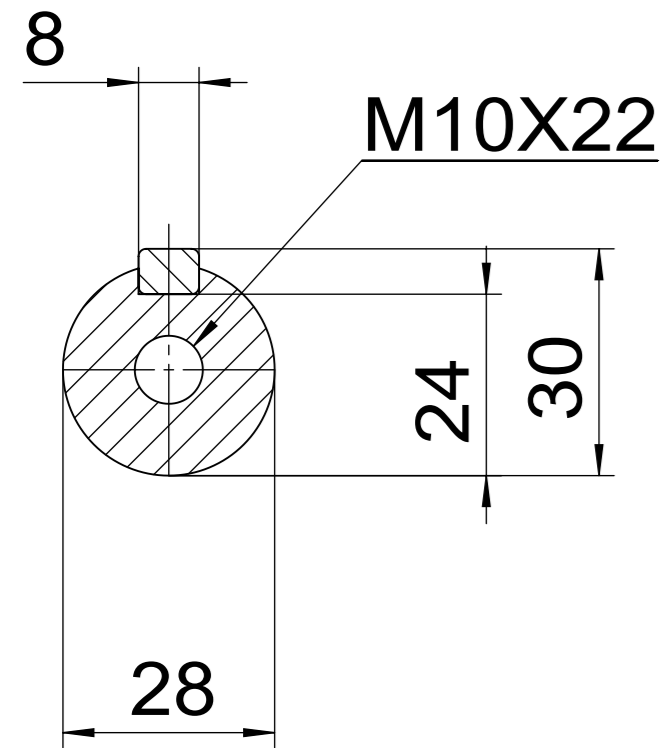

106

2-M32X1.5

106

A-A
1:1

S.R.O.

1ALZ-100L-B3
Mounting diagram