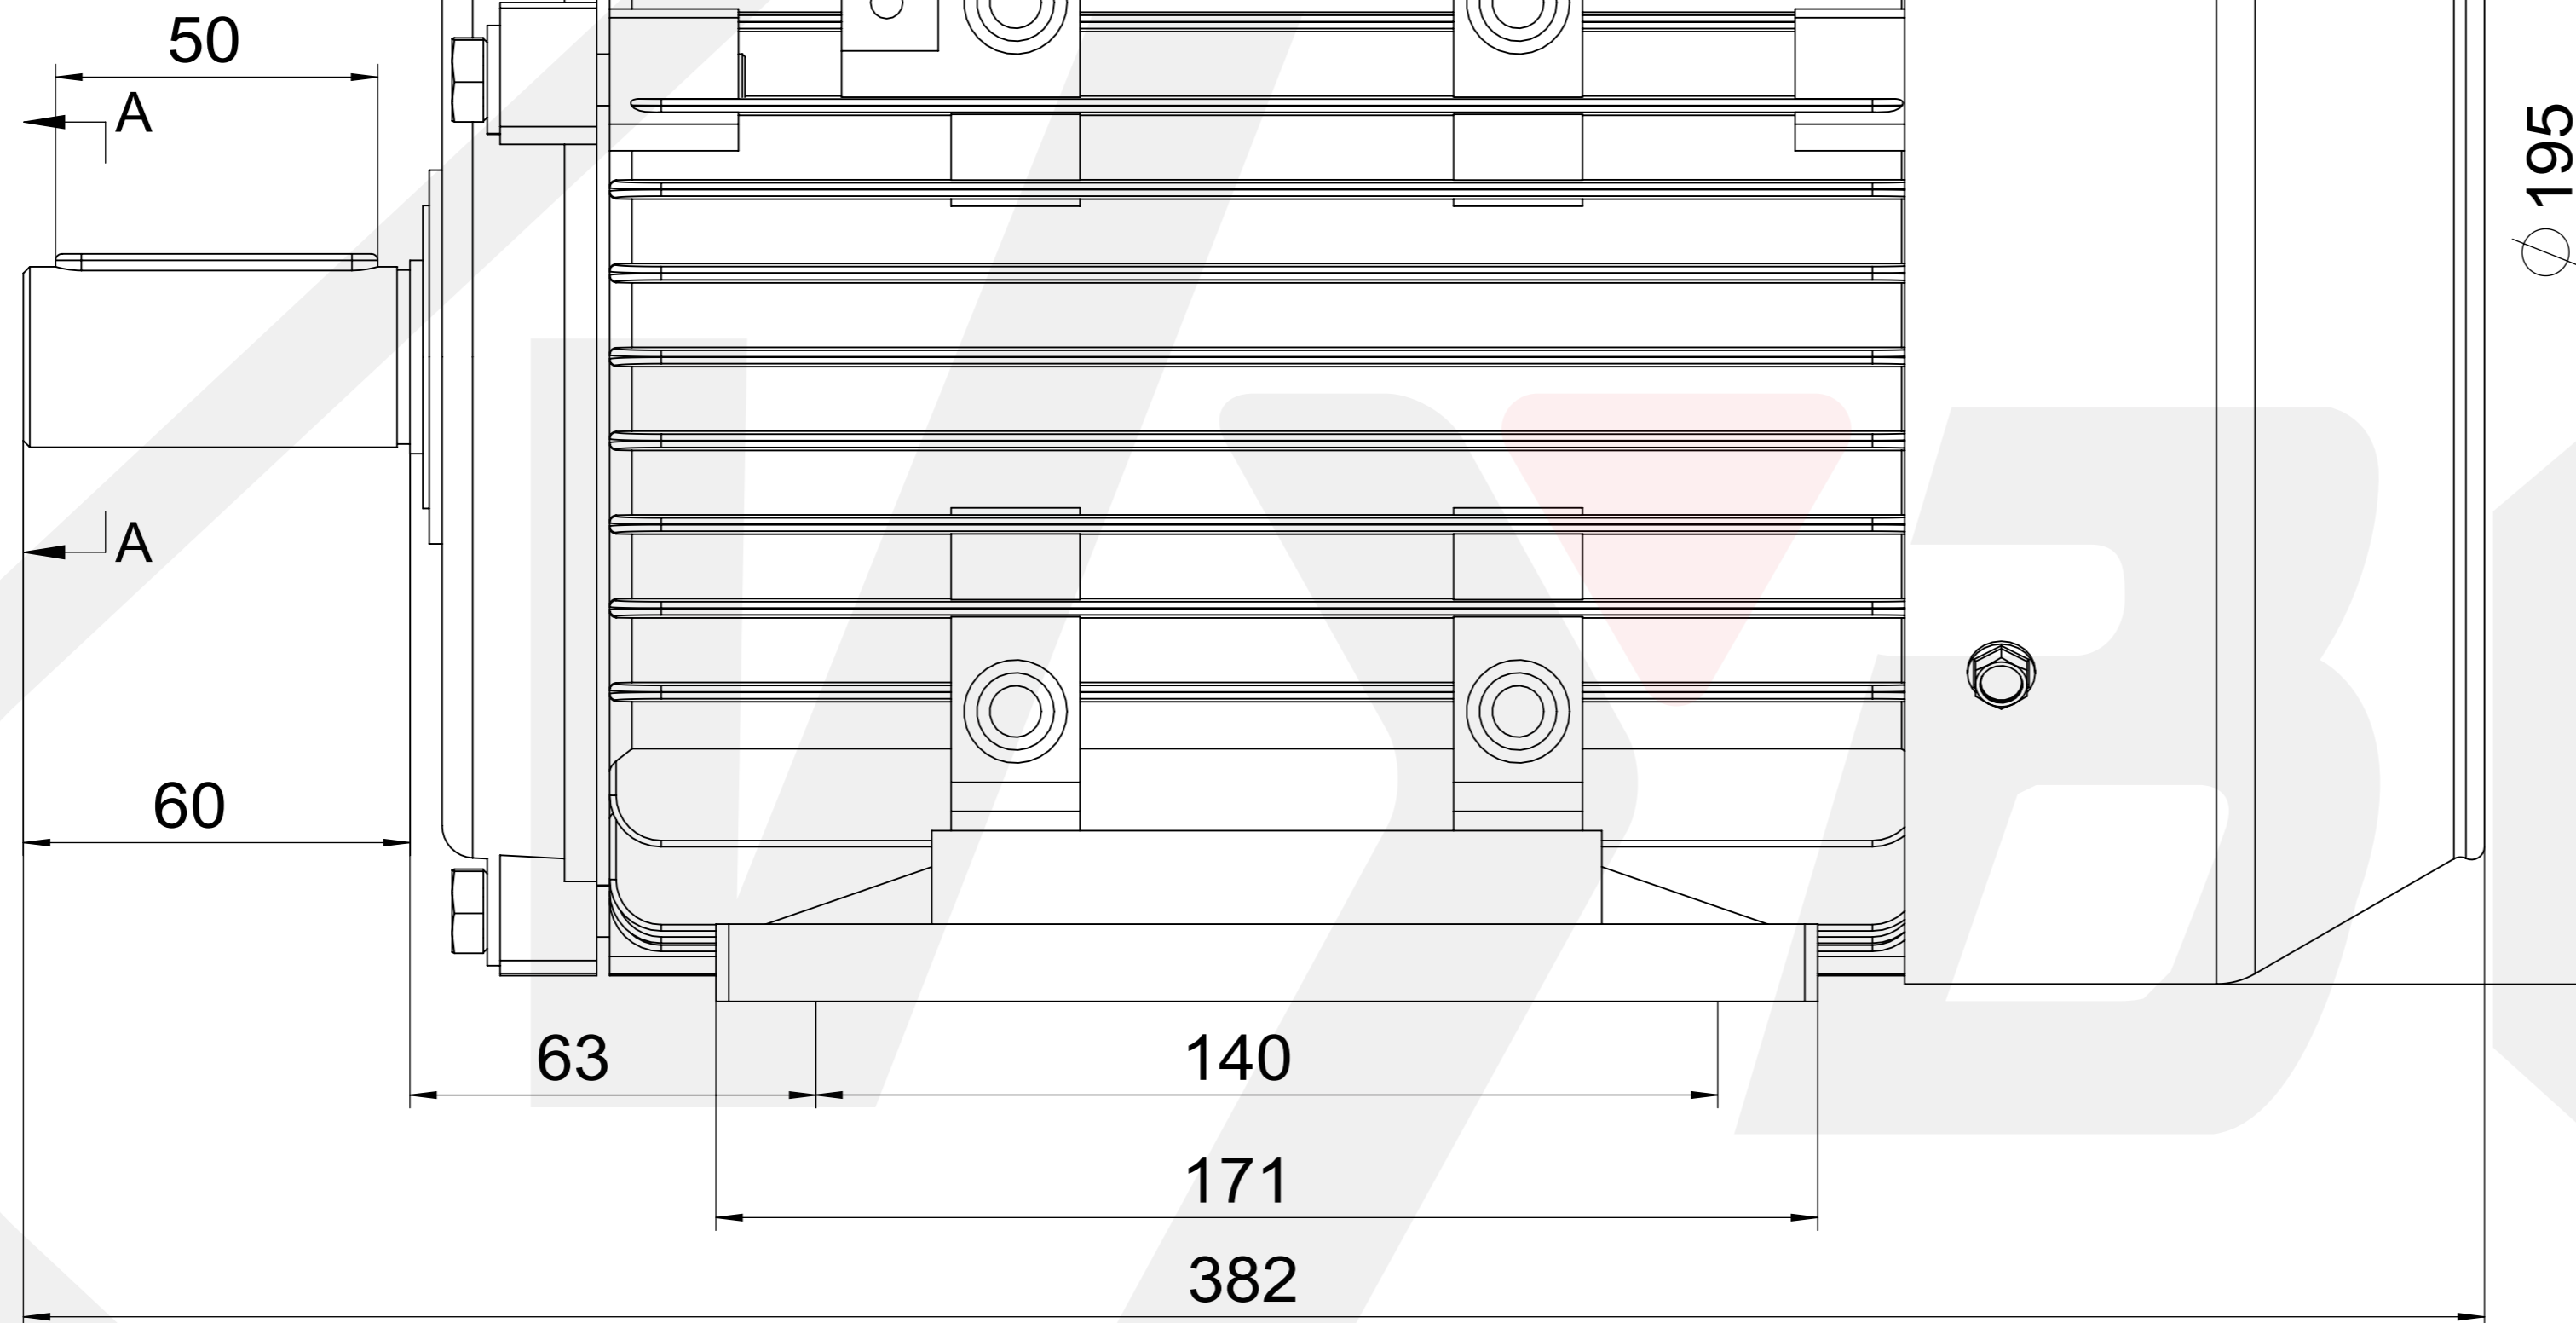

106

2-M32X1.5

106

A-A
1:1

S.R.O.

1ALZ-100L-B3
Mounting diagram